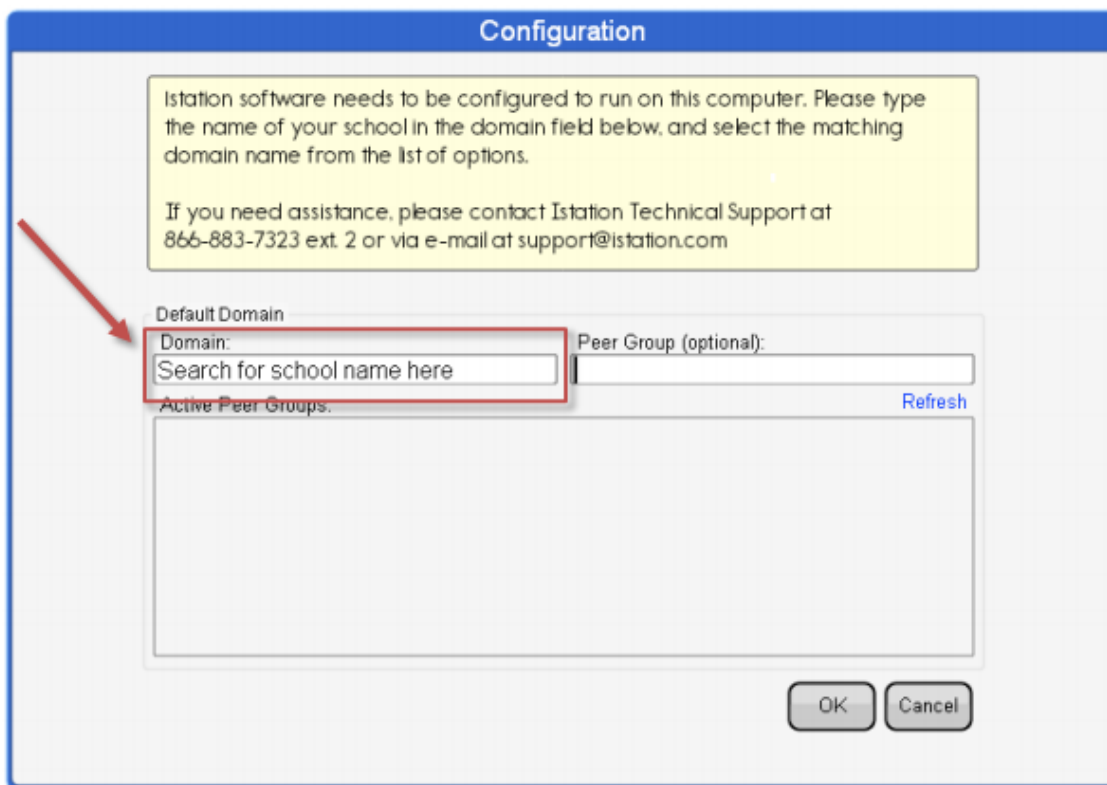

1. Si aparece la pantalla de **Configuration**, ingrese el nombre del dominio de su escuela en el campo de **Default Domain**.

Si usted no conoce su nombre de dominio, podrá buscarlo si ingresa el nombre de su escuela.

NOTA: No ingrese información en el área donde dice **Peer Group**.